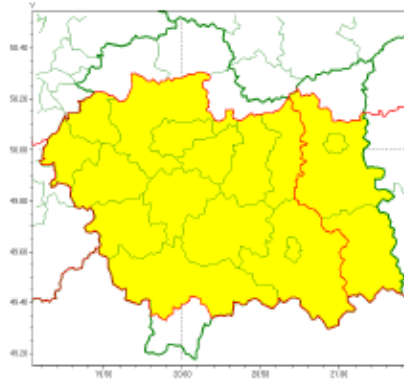

SOZ.5531.4.15.2020

Zasięg ostrzeżeń w województwie

Intensywne opady deszczu
2020-02-03 18:43

**WOJEWÓDZTWO MAŁOPOLSKIE
OSTRZEŻENIA METEOROLOGICZNE ZBIORCZO NR 27
WYKAZ OBOWIĄZUJĄCYCH OSTRZEŻEŃ
o godz. 18:43 dnia 03.02.2020**

| | |
|--|--|
| Zjawisko/Stopień zagrożenia | Intensywne opady deszczu/1 |
| Obszar (w nawiasie numer ostrzeżenia dla powiatu) | powiaty: bocheński(9), brzeski(9), chrzanowski(9), krakowski(10), Kraków(9), limanowski(13), myślenicki(11), nowosądecki(15), nowotarski(16), Nowy Sącz(13), oświęcimski(7), suski(13), wadowicki(10), wielicki(10) |
| Ważność | od godz. 07:00 dnia 04.02.2020 do godz. 08:00 dnia 05.02.2020 |
| Prawdopodobieństwo | 80% |
| Przebieg | Prognozuje się wystąpienie opadów deszczu okresami o natężeniu umiarkowanym lub silnym. Prognozowana wysokość opadów za okres ważności Ostrzeżenia - miejscami od 30 mm do 45 mm. Opady deszczu przechodząc będą w opady deszczu ze śniegiem a na obszarach powyżej 700 m n.p.m. w opady śniegu. |
| SMS | IMGW-PIB OSTRZEGA: DESZCZ/1 małopolskie (14 powiatów) od 07:00/04.02 do 08:00/05.02.2020 30 mm do 45 mm. Dotyczy powiatów: bocheński, brzeski, chrzanowski, krakowski, Kraków, limanowski, myślenicki, nowosądecki, nowotarski, Nowy Sącz, oświęcimski, suski, wadowicki i wielicki. |
| RSO | Woj. małopolskie (14 powiatów), IMGW-PIB wydał ostrzeżenie pierwszego stopnia o intensywnych opadach deszczu |
| Uwagi | Brak. |
| Zjawisko/Stopień zagrożenia | Intensywne opady deszczu/1 |